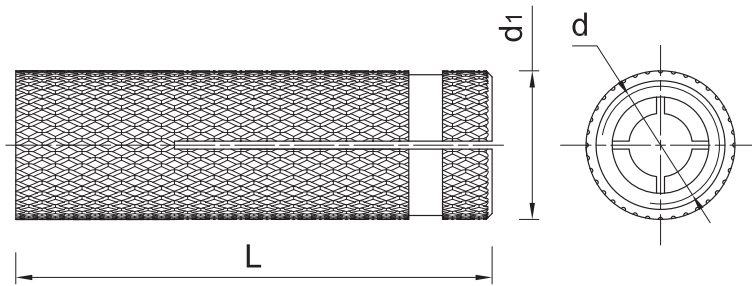

TM Ancoră expandabilă cu filet interior

Ancoră expandabilă cu filet interior pentru utilizare împreună cu tijă filetată sau șurub metric

Informații despre produs

Caracteristici

- Designul permite reutilizarea ancorei
- Marginea exterioară împiedică rotirea în găuri
- Adâncime de instalare redusă pentru o instalare ușoară și rapidă
- Filetul intern permite folosirea șuruburilor metrice standard sau tije filetate
- Potrivită pentru instalarea prepoziționată și prin împingere

Aplicații

- Bare de protecție
- Rafturi
- Montajul mânerelor și cârligelor
- Șine pentru perdele
- Accesorii pentru baie
- Casete de control

Material de bază

- Potrivit pentru utilizare în**
- Beton

Ghid de instalare

1. Realizați o gaură cu diametrul și adâncimea cerute.
2. Îndepărtați reziduurile și curățați bine gaura.
3. Introduceți ancora în gaură și loviți ușor cu ciocanul până se fixează la nivelul suprafeței.
4. Introduceți șurubul sau tija prin elementul de fixare și strângeți la cuplul recomandat.

Informații despre produs

Cod produs	Ancoră		
	Diametru tijă	Diametru extern	Lungime
	d	d _{nom}	L
	[mm]		
TM-05	5	7	20
TM-06	6	8	23
TM-08	8	10	28
TM-10	10	12	32
TM-12	12	15	38
TM-16	16	20	43

Parametri instalare